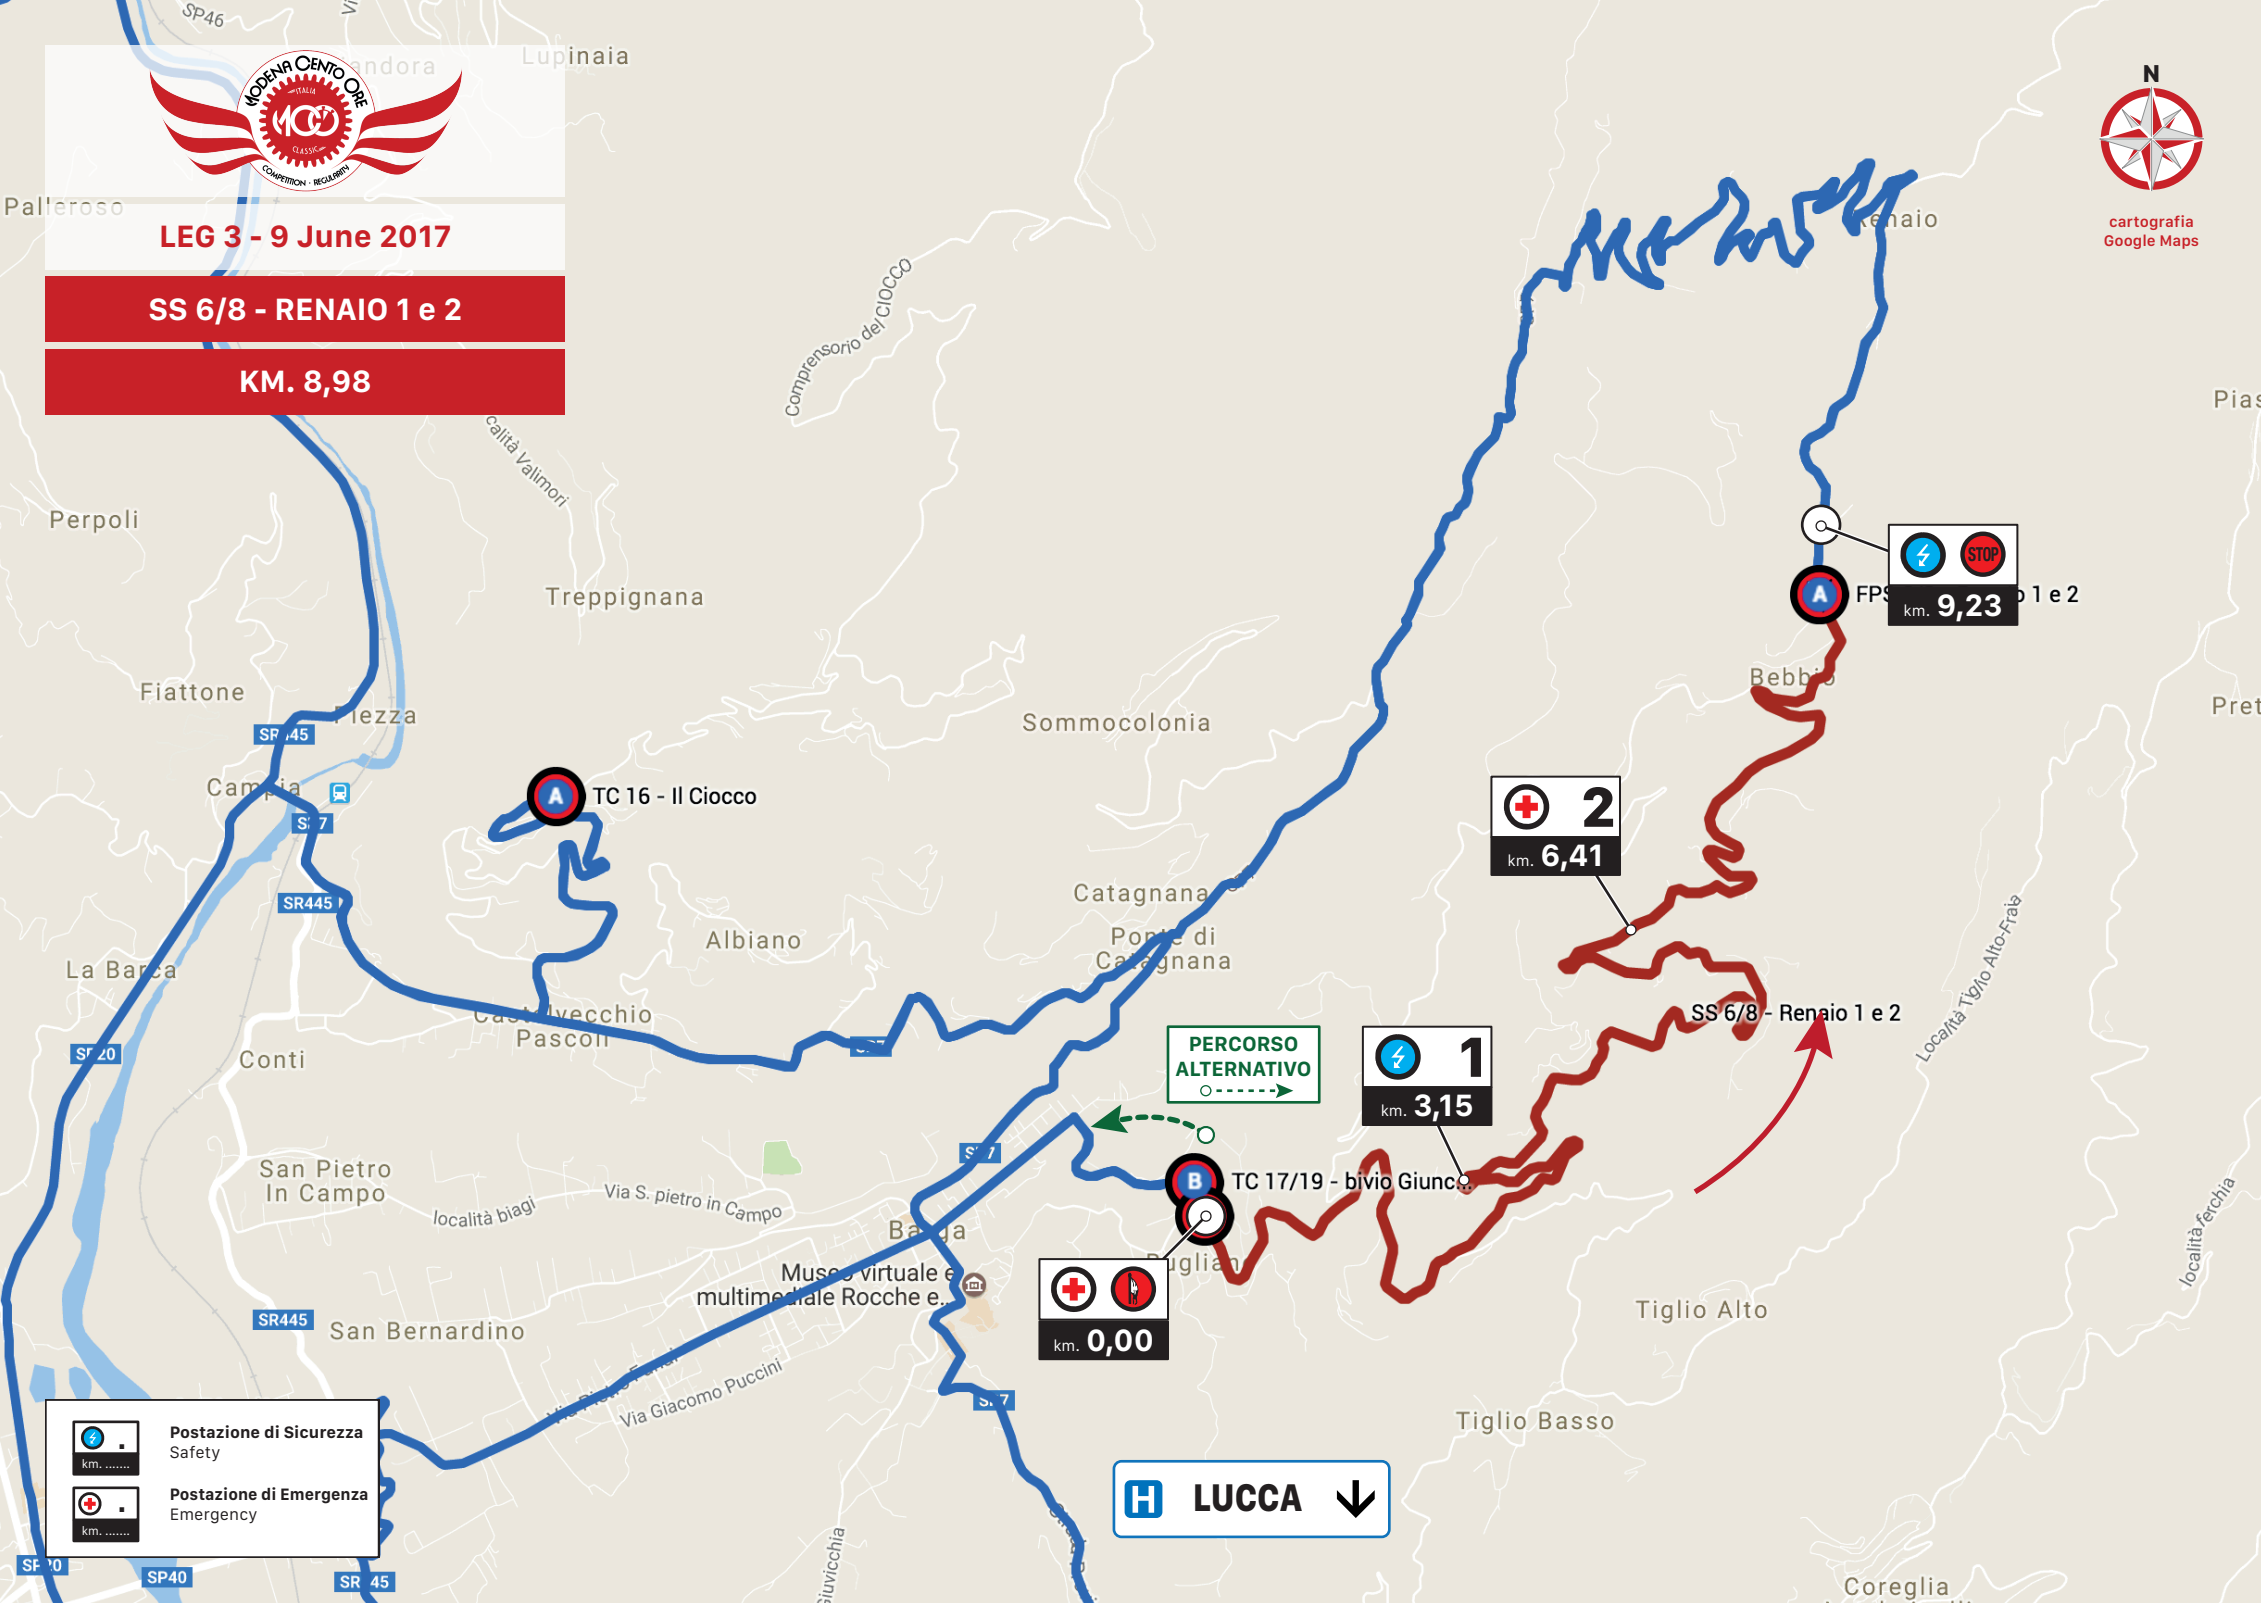

LEG 3 - 9 June 2017

SS 6/8 - RENAIO 1 e 2

KM. 8,98

cartografia Google Maps

TC 16 - Il Ciocco

PERCORSO ALTERNATIVO

TC 17/19 - bivio Giuncoli

SS 6/8 - Renaio 1 e 2

	<b>Postazione di Sicurezza</b> Safety
km. ....	
	<b>Postazione di Emergenza</b> Emergency
km. ....	

		<b>2</b>
km. ....		6,41

	<b>1</b>
km. ....	3,15

		<b>A</b>
km. ....		9,23

**H LUCCA** ↓